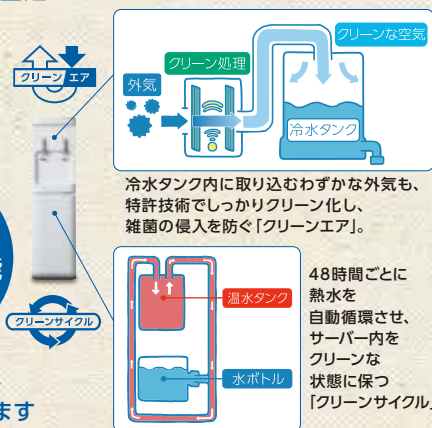

最後の一滴まで
「おいしい!」が続く

鮮度キープシステム

採水から、お客さまの口に入る瞬間まで「鮮度」を守り続けます。

3つの柱で「鮮度」をキープ!!!

48時間出荷

採水から48時間以内に出荷。
在庫を持たないので、
お届けする天然水は常に汲みたてです。

毎日汲みたてを
48時間以内に出荷

採水地直送

静岡、京都、大分。
最寄りの、採水地自社工場から
ご自宅へ直送します。

最寄りの採水地から直送

Wクリーン機能

最後の一滴まで
「鮮度」を守り続けます

冷水タンク内に取り込むわずかな外気も、
特許技術でしっかりクリーン化し、
雑菌の侵入を防ぐ「クリーンエア」。

48時間ごとに
熱水を
自動循環させ、
サーバー内を
クリーンな
状態に保つ
「クリーンサイクル」。

定期検査で「安全」をキープ!!

専門の検査機関に委託し放射性物質の影響・
残留状況の検査を定期的を実施しています。
※これまでに、コスモウォーターの取り扱い商品に
放射性物質が確認されたことはありません。